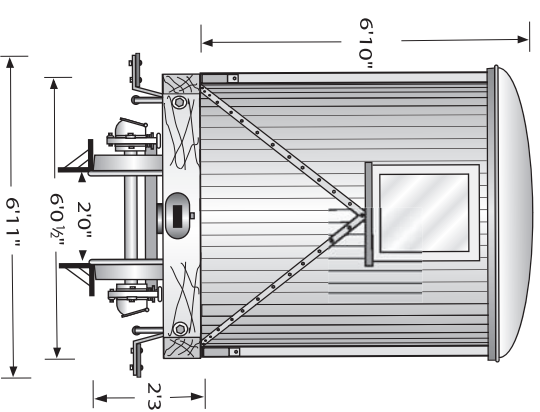

Scale 1/4 inch = 1 foot or 1 : 48